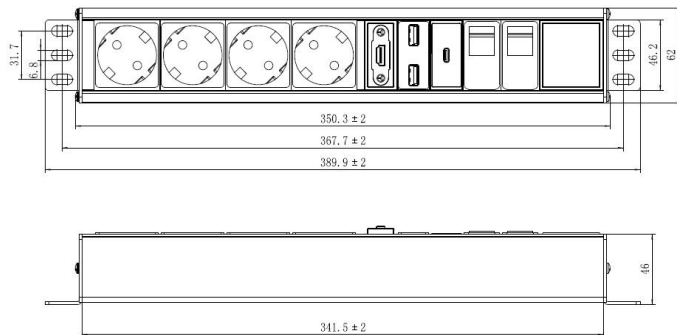

Møterom Connect

En fleksibel løsning til møtebord.

Passer fint sammen med kabelluke 40 cm.

Flere type anslutninger som gjør at denne produkt gir mange valgmuligheter. Produktet kompletteres med strømkabel.

Type:

- 4 Stikkontakt type F
- Jordet
- Barnesikring
- GST18 anslutning
- 1*USB-A lader 5V 2.1A
- CE/RoHS
- Art nr. 8005
- Farge: Sort
- 1 stk HDMI (port)
- 2 stk USB-A (port)
- 1 stk USB-C (port)
- 2 stk RJ45 CAT6UTP (port)

Montering

Art. 8005

Monteres med fordel i kabelkanal under bordplate.

For beste resultat brukes velcro eller dobbeltsidig teip ved montering der produktet kan festes med skruer.

GST18 anslutning.

Ta kontakt hvis du er usikker på monteringen.