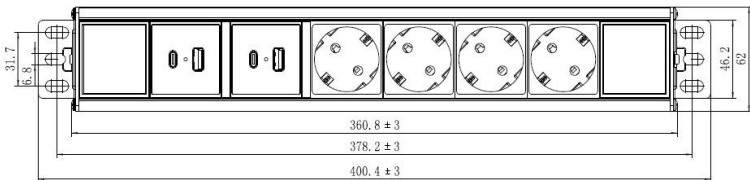

Møterom USB

En fleksibel løsning til møtebord.

Passer fint sammen med kabelluke 40 cm.

Flere type anslutninger som gjør at denne produkt gir mange valgmuligheter. Produktet kompletteres med strømkabel.

- 4 stk. Stikkontakt type F
- Jordet
- Barnesikring
- GST18 Anslutninger (Female/male)
- 2*USB-C lader 5V 3.1A
- 2*USB-A lader 5V 3.1A
- Art nr. 8010
- CE/RoHS
- Farge: Sort
- Maks 3680 Watt
- Maks 16A
- AC 220-240V 50/60HZ

Montering

Art. 8010

Monteres med fordel i kabelkanal under bordplate.

For beste resultat brukes velcro eller dobbeltsidig teip ved montering

Produktet kan også festes med skruer. Kan viderekobles hvis man