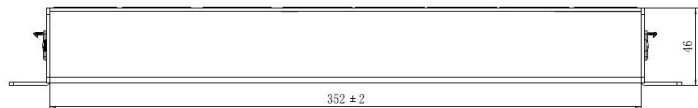

Møterom USB

En fleksibel løsning til møtebord.

Passer fint sammen med kabelluke 40 cm.

Flere type anslutninger som gjør at denne produkt gir mange valgmuligheter. Produktet kompletteres med strømkabel.

- 4 stk. Stikkontakt type F
- Jordet
- Barnesikring
- GST18 Anslutninger (Female/male)
- 2*USB-C lader 5V 3.1A
- 2*USB-A lader 5V 3.1A
- Art nr. 8010
- CE/RoHS
- Farge: Sort
- Maks 3680 Watt
- Maks 16A
- AC 220-240V 50/60HZ

Montering

Art. 8010

Monteres med fordel i kabelkanal under bordplate.

For beste resultat brukes velcro eller dobbeltsidig teip ved montering

Produktet kan også festes med skruer. Kan viderekobles hvis man