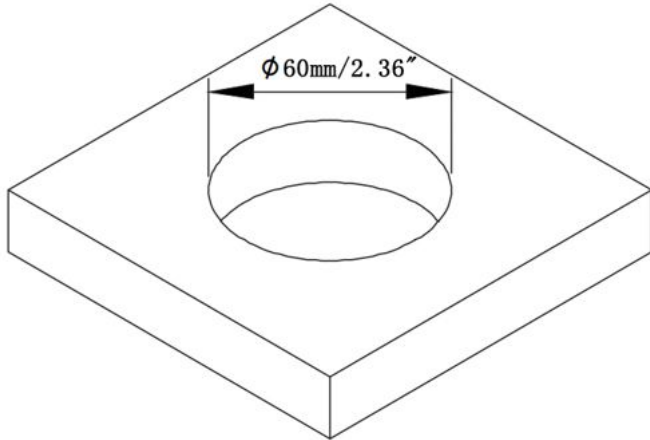

Desktop 1-C

Art. 7023, 7024

Monteres i Ø60 mm hull.

Bruk medfølgende gummiring mellom festepunkt og festering.

GST18 anslutning.

Ta kontakt hvis du er usikker på monteringen.

Tabell lading USB-C

Output	Max. Power (total)	Stand-up maximum load	Output Range
TYPE C 5V	15W	TYPE C 3A	4.75-5.25V
TYPE C 9V	27W	TYPE C 3A	8.55-9.45V
TYPE C 12V	30W	TYPE C 2.5A	11.4-12.6V
TYPE C 15V	30W	TYPE C 2A	14.25-15.75V
TYPE C 20V	30W	TYPE C 1.5A	19-21V