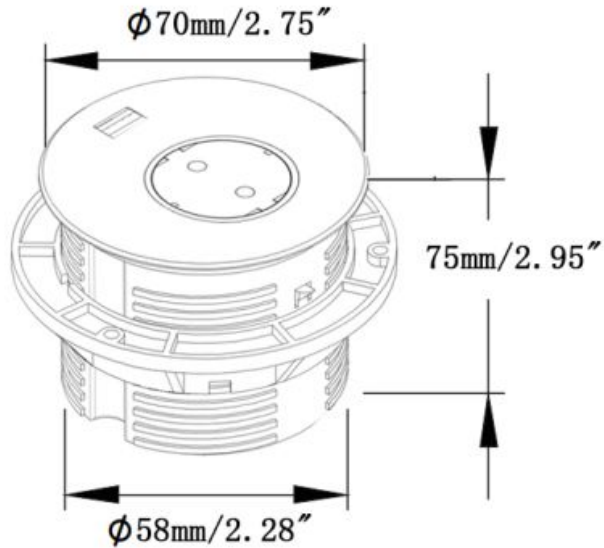

Desktop 1-C

Desktop 1-C gir deg en USB-C og en strøm. Produktet er kun til bruk innendørs. Den er perfekt for deg som ønsker å ha en stikkontakt og USB-C lett tilgjengelig. Produktet har mange bruksområder, ta kontakt før installasjon hvis du er usikker.

Type: JS-Z600

- 1 Stikkontakt type F
- Jordet
- Barnesikring
- GST18 anslutning, 1 m (1,5mm²)
- 1*USB-C lader (30W)
- CE/CCC/RoHS
- Art nr. 7023 - Sort
- Art nr. 7024 - Hvit
- Maks tykkelse plate: 50mm
- Material: ABS plast
- Hulltagning: $\phi 60$ mm
- Output stikk type F - 3600W (max)

Desktop 1-C

Art. 7023, 7024

Monteres i Ø60 mm hull.

Bruk medfølgende gummiring mellom festepunkt og festering.

GST18 anslutning.

Ta kontakt hvis du er usikker på monteringen.

Tabell lading USB-C

Output	Max. Power (total)	Stand-up maximum load	Output Range
TYPE C 5V	15W	TYPE C 3A	4.75-5.25V
TYPE C 9V	27W	TYPE C 3A	8.55-9.45V
TYPE C 12V	30W	TYPE C 2.5A	11.4-12.6V
TYPE C 15V	30W	TYPE C 2A	14.25-15.75V
TYPE C 20V	30W	TYPE C 1.5A	19-21V